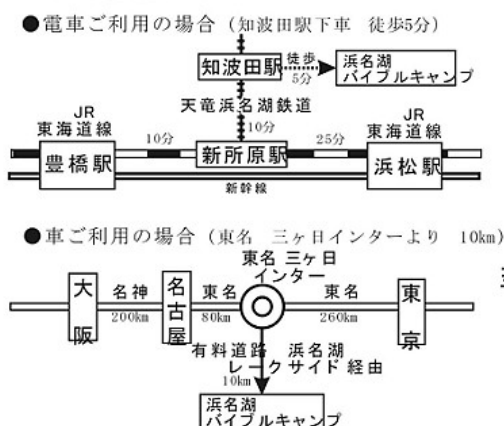

志学会 (http://www.shigakukai.net) とは...

志学会は「キリスト者学生が、将来大学教育や専門分野の研究において信仰に立って貢献することができるように」という祈りから始まりました。志学会では、キリスト教信仰を有する若手研究者や、研究職あるいはそれに準じる専門職を目指す大学院生（または学部生）を、交わりの機会や研究助成金を提供することによって、励まし支援しています。2003年より活動を開始し、ホームページやメーリングリストを通してのネットワーク形成、研究助成や年一回のリトリートや隔月の講演会等を通して、キリスト者学生の学びや研究を経済的・人的・霊的な面から励ましサポートしています。

交通のご案内